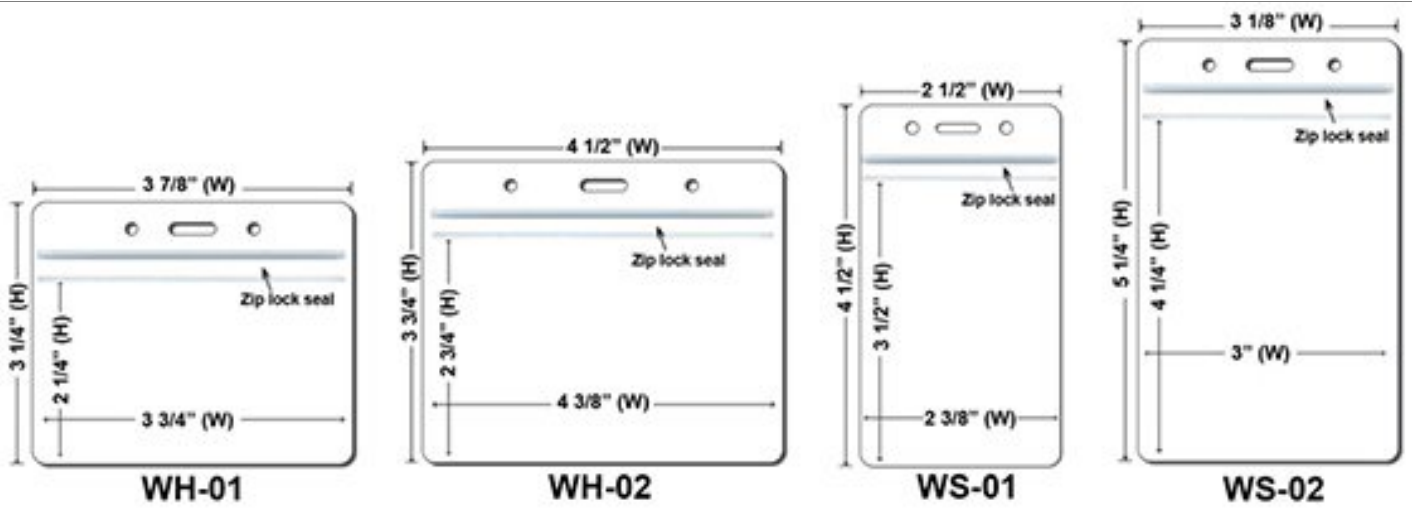

Sewing

Metal Nail

Metal Clip

Metal Bead

Length Adjuster

Plastic Badge Holders(Price On a P)

QTY	100-499	500-999	1000-1999	2000-4999	5000-9999	10000	25000
WS-01	\$1.14	\$0.60	\$0.52	\$0.48	\$0.44	\$0.42	\$0.40
WS-02	\$1.14	\$0.60	\$0.52	\$0.48	\$0.44	\$0.42	\$0.40
WH-01	\$1.14	\$0.60	\$0.52	\$0.48	\$0.44	\$0.42	\$0.40
WH-02	\$1.14	\$0.60	\$0.52	\$0.48	\$0.44	\$0.42	\$0.40